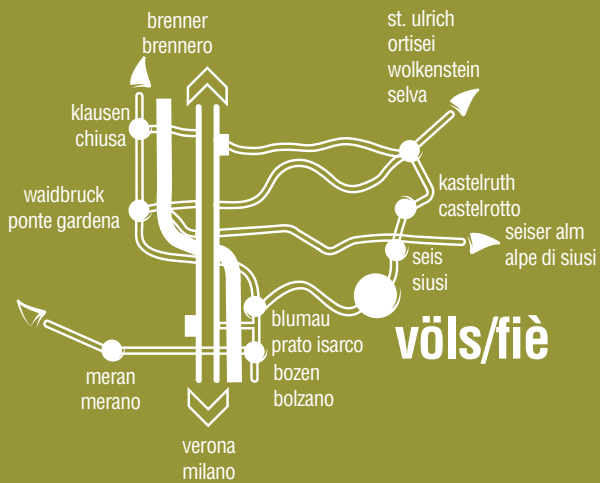

hotel **st.anton** restaurant

fam. kompatscher

i-39050 völs am schlern

fiè allo sciliar

st. antonstr. 7 s. antonio

tel. 0039 0471 725 062

fax 0039 0471 725 630

info@st-anton.it

www.st-anton.it