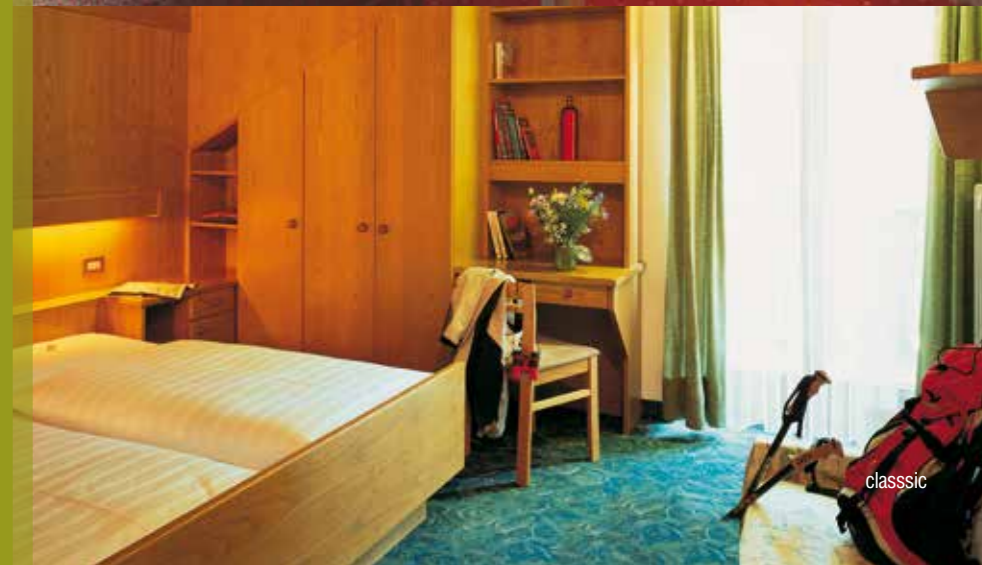

hellowelcome

sweetsuite

charme st.anton 42 m²

charme st. peter 35 m²

lovelyrooms

charme st. konstantin 25 m²

classic

vitalife