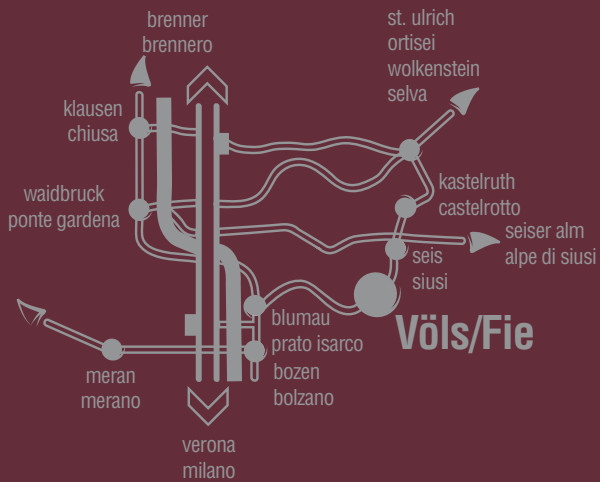

hotel
st.anton
restaurant

fam. kompatscher

i-39050 völs am schlern

fiè allo sciliar

st. antonstr. 7 s. antonio

tel. 0039 0471 725 062

fax 0039 0471 725 630

info@st-anton.it

www.st-anton.it